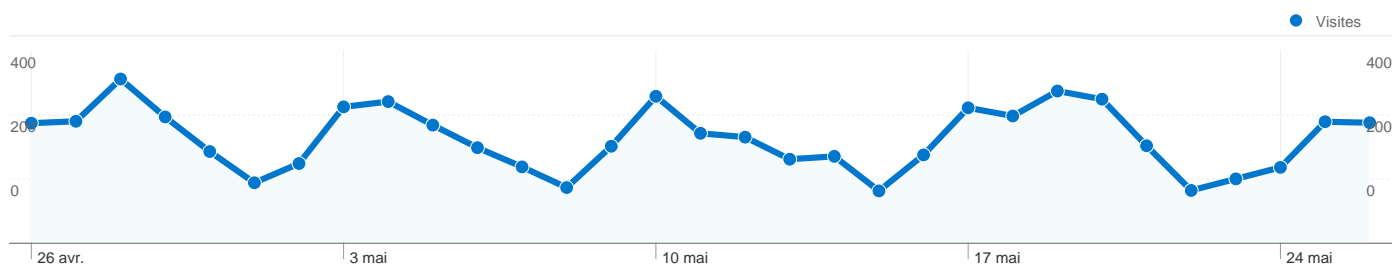

L'ensemble des sources de trafic a généré 6 771 visites au total.

26,01 % Trafic direct

29,83 % Sites de référence

35,71 % Moteurs de recherche

Catégorie	Visites	Part (%)
Moteurs de recherche	2 418,00	35,71 %
Sites référents	2 020,00	29,83 %
Accès directs	1 761,00	26,01 %
Autres	572	8,45 %

Principales sources de trafic

Sources	Visites	Visites (en %)	Mots clés	Visites	Visites (en %)
google (organic)	2 142	31,63 %	kelcase	126	5,21 %
(direct) ((none))	1 761	26,01 %	i974 event	61	2,52 %
twitterfeed (twitter)	571	8,43 %	i974	53	2,19 %
twitter.com (referral)	507	7,49 %	i974.event	39	1,61 %
facebook.com (referral)	376	5,55 %	supinfo	31	1,28 %