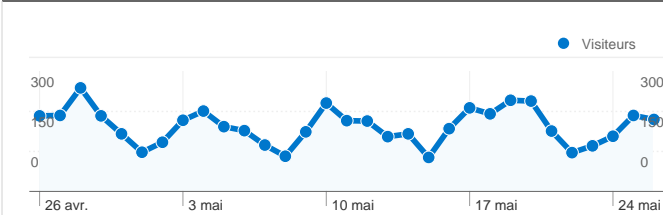

## Fréquentation du site

**6 771** Visites

**54,94 %** Taux de rebond

**22 071** Pages vues

**00:04:18** Temps moyen passé sur le site

**3,26** Pages par visite

**47,47 %** Nouvelles visites (en %)

## Vue d'ensemble des visiteurs

**Visiteurs**  
**3 650**

6 771 visites, provenant de 49 pays/territoires.

De 1 à 10 sur 49

Les pages de ce site ont été consultées 22 071 fois au total.

 22 071 Pages vues

 16 929 Consultations uniques

 54,94 % Taux de rebond