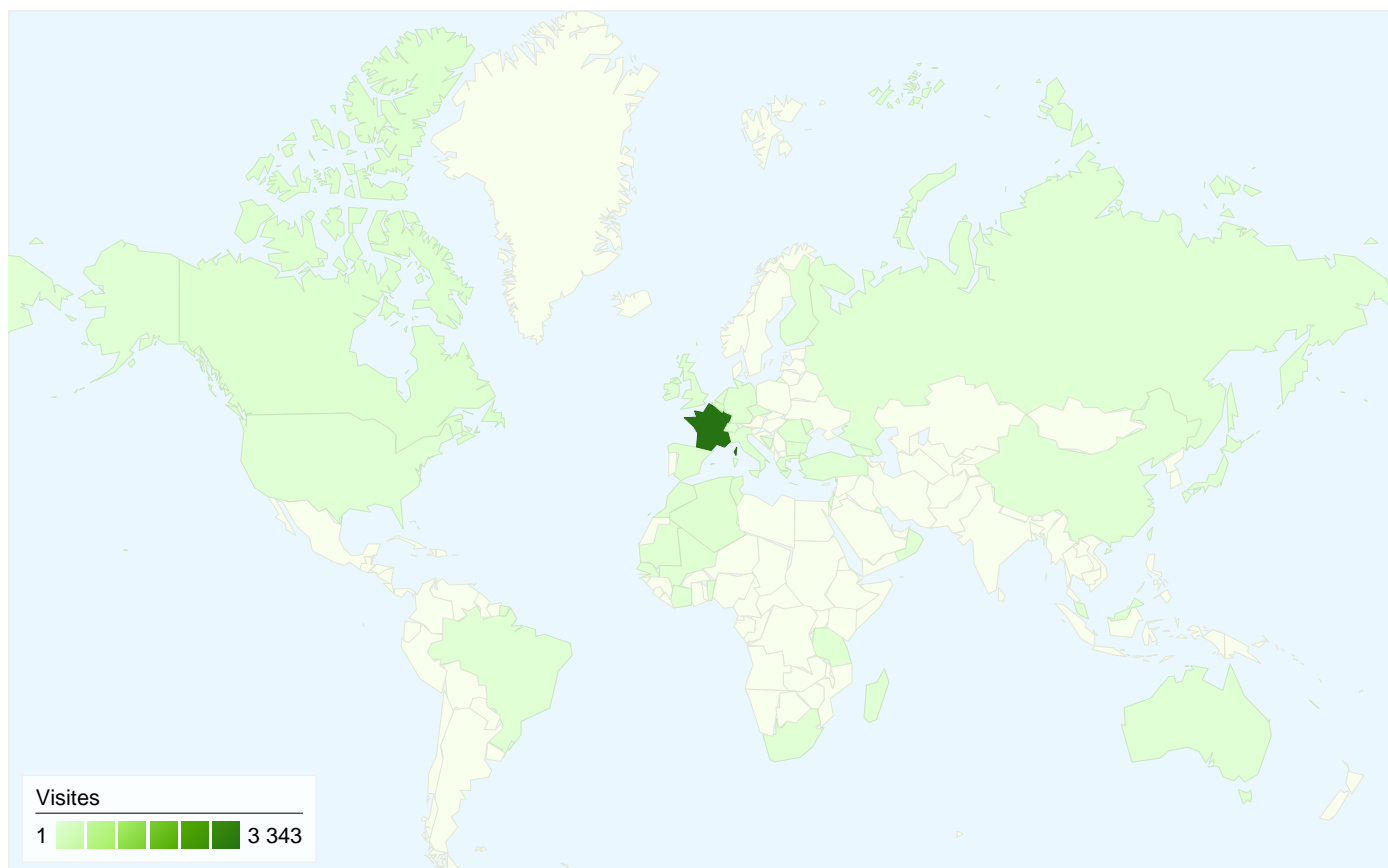

L'ensemble des sources de trafic a généré 6 771 visites au total.

26,01 % Trafic direct

29,83 % Sites de référence

35,71 % Moteurs de recherche

Catégorie	Visites	Part (%)
Moteurs de recherche	2 418,00	35,71 %
Sites référents	2 020,00	29,83 %
Accès directs	1 761,00	26,01 %
Autres	572	8,45 %

## Principales sources de trafic

Sources	Visites	Visites (en %)	Mots clés	Visites	Visites (en %)
google (organic)	2 142	31,63 %	kelcase	126	5,21 %
(direct) ((none))	1 761	26,01 %	i974 event	61	2,52 %
twitterfeed (twitter)	571	8,43 %	i974	53	2,19 %
twitter.com (referral)	507	7,49 %	i974.event	39	1,61 %
facebook.com (referral)	376	5,55 %	supinfo	31	1,28 %

6 771 visites, provenant de 49 pays/territoires.