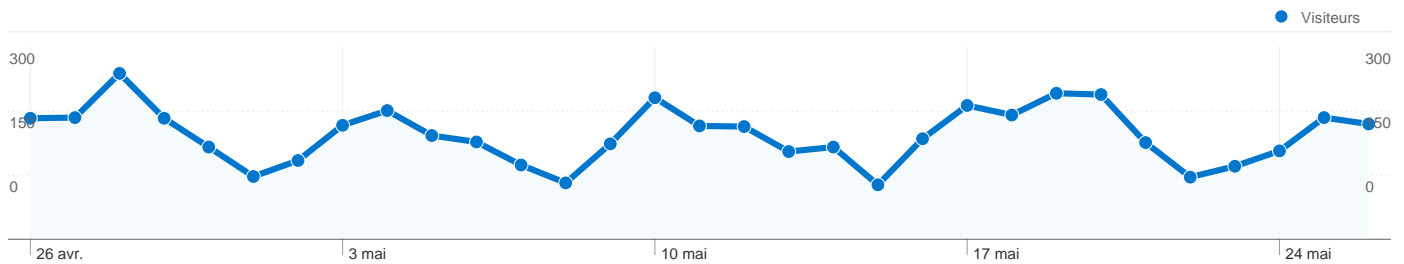

## Vue d'ensemble des visiteurs

**Visiteurs**  
**3 650**

## Synthèse géographique

**3 650 internautes ont visité ce site.**

**6 771** Visites

**3 650** Visiteurs uniques absolus

**22 071** Pages vues

**3,26** Nombre moyen de pages vues

**00:04:18** Temps passé sur le site

**54,94 %** Taux de rebond