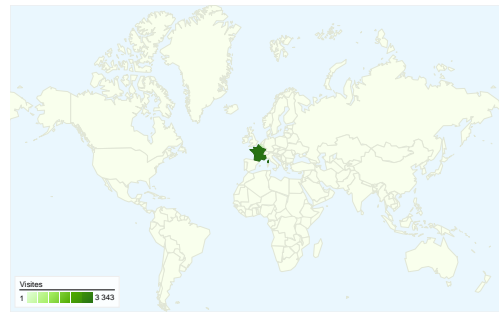

## Vue d'ensemble des visiteurs

**Visiteurs**  
**3 650**

## Synthèse géographique

## Principales sources de trafic

Sources	Visites	Visites (en %)	Mots clés	Visites	Visites (en %)
google (organic)	2 142	31,63 %	kelcase	126	5,21 %
(direct) ((none))	1 761	26,01 %	i974 event	61	2,52 %
twitterfeed (twitter)	571	8,43 %	i974	53	2,19 %
twitter.com (referral)	507	7,49 %	i974.event	39	1,61 %
facebook.com (referral)	376	5,55 %	supinfo	31	1,28 %

6 771 visites, provenant de 49 pays/territoires.